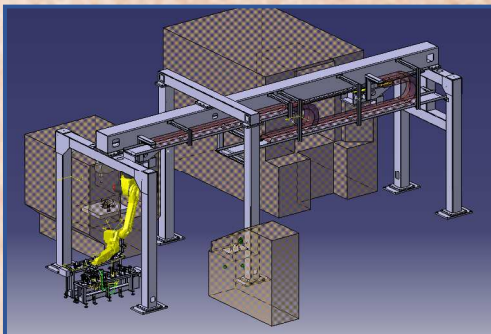

FEニュース 2019年9月号

軽量物～
重量物 **搬送**

ロボットの走行装置
単品でも承ります！！

工程間の搬送に対して、より高速化・高精度化が求められる現在、お客様のニーズに合ったシステムを提案します。

高速・高精度の走行装置実績

・アームの長さは届くかな？
搬送時間は間に合うかな？
シュミレーションにより悩みを解決！

ご質問・ご相談等
お気軽にご連絡下さい

FUJI
Engineering
Co.,Ltd.